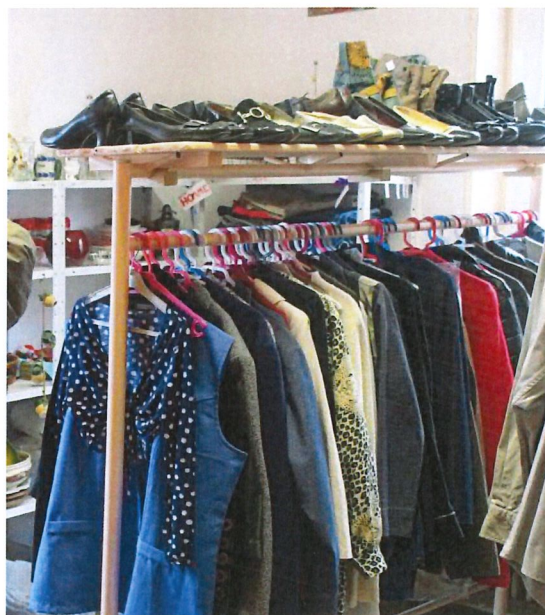

La Boutique solidaire du Secours Catholique

Florilège

Est ouverte le vendredi de permanence (tous les 15 jours)

de 14h à 16h

au 2 rue de président Carnot à Ribemont

Les dons de vêtements se font
aux heures d'ouverture de la boutique uniquement :